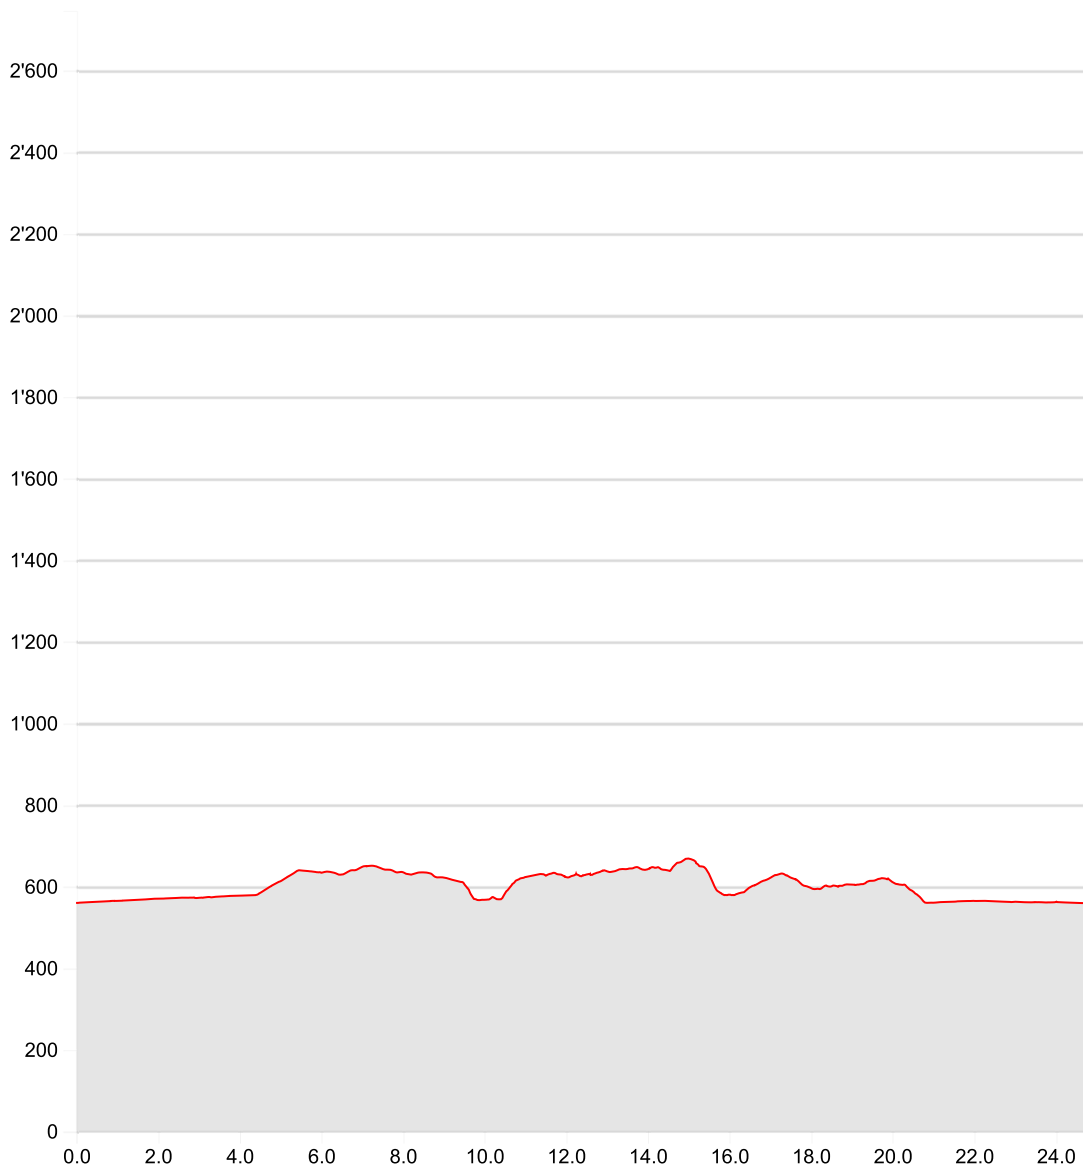

Marschtraining HMG 2024

14.04.2024

Marschstrecke So Thun Veteranen 2024

Länge	24.86 km	Min/max Höhe	559 m/668 m
Auf-/Abstiege	376 m/376 m	Wandern	6 h 11 min