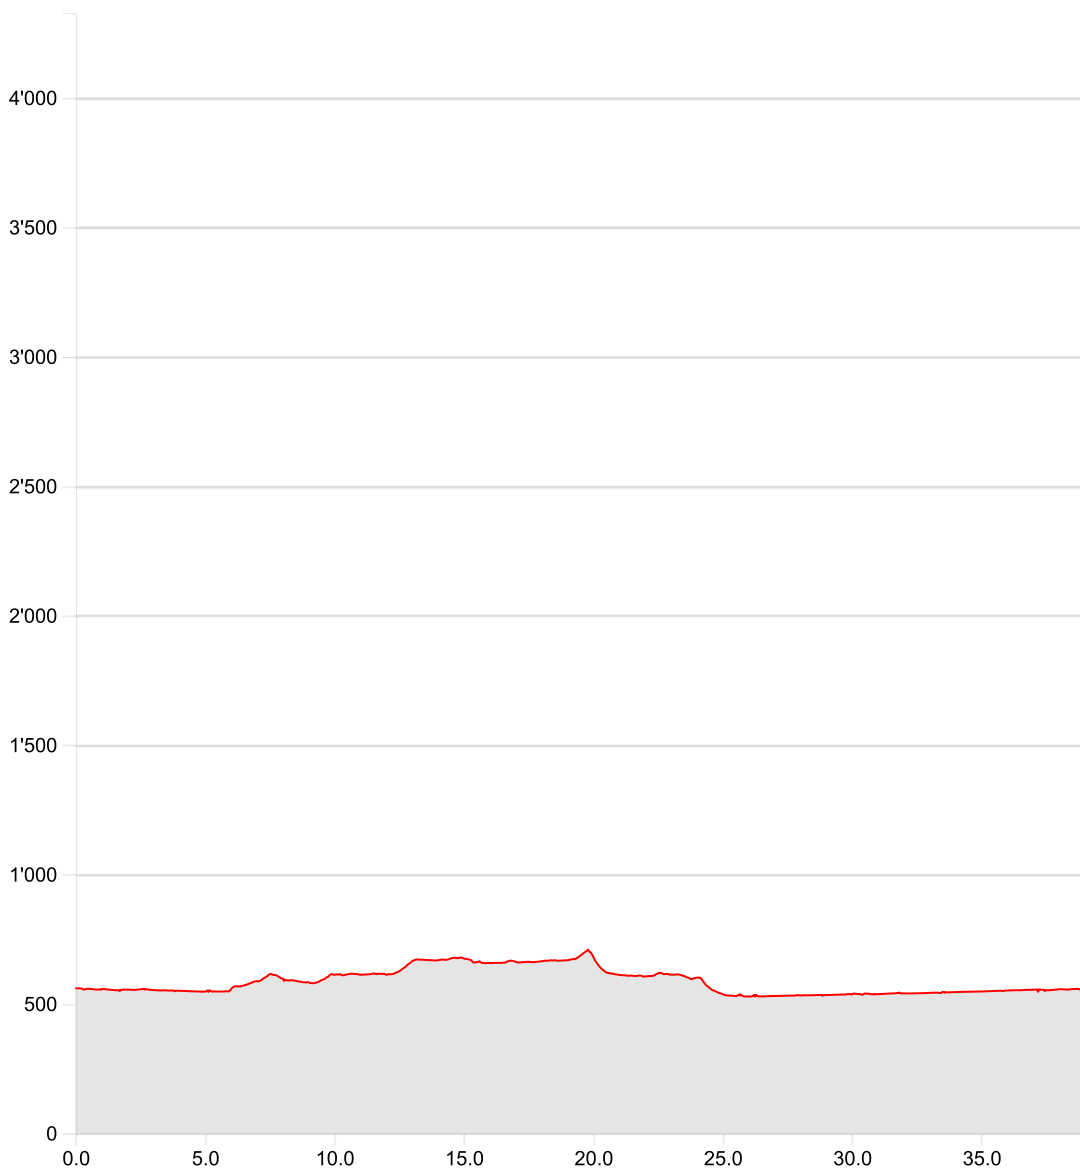

**Marschtraining HMG 2024**  
**Marschstrecke Sa Thun Elite 2024**

**13.04.2024**

<b>Länge</b>	<b>39.18 km</b>	<b>Min/max Höhe</b>	<b>528 m/708 m</b>
<b>Auf-/Abstiege</b>	<b>430 m/430 m</b>	<b>Keine Zeit</b>	<b>-</b>