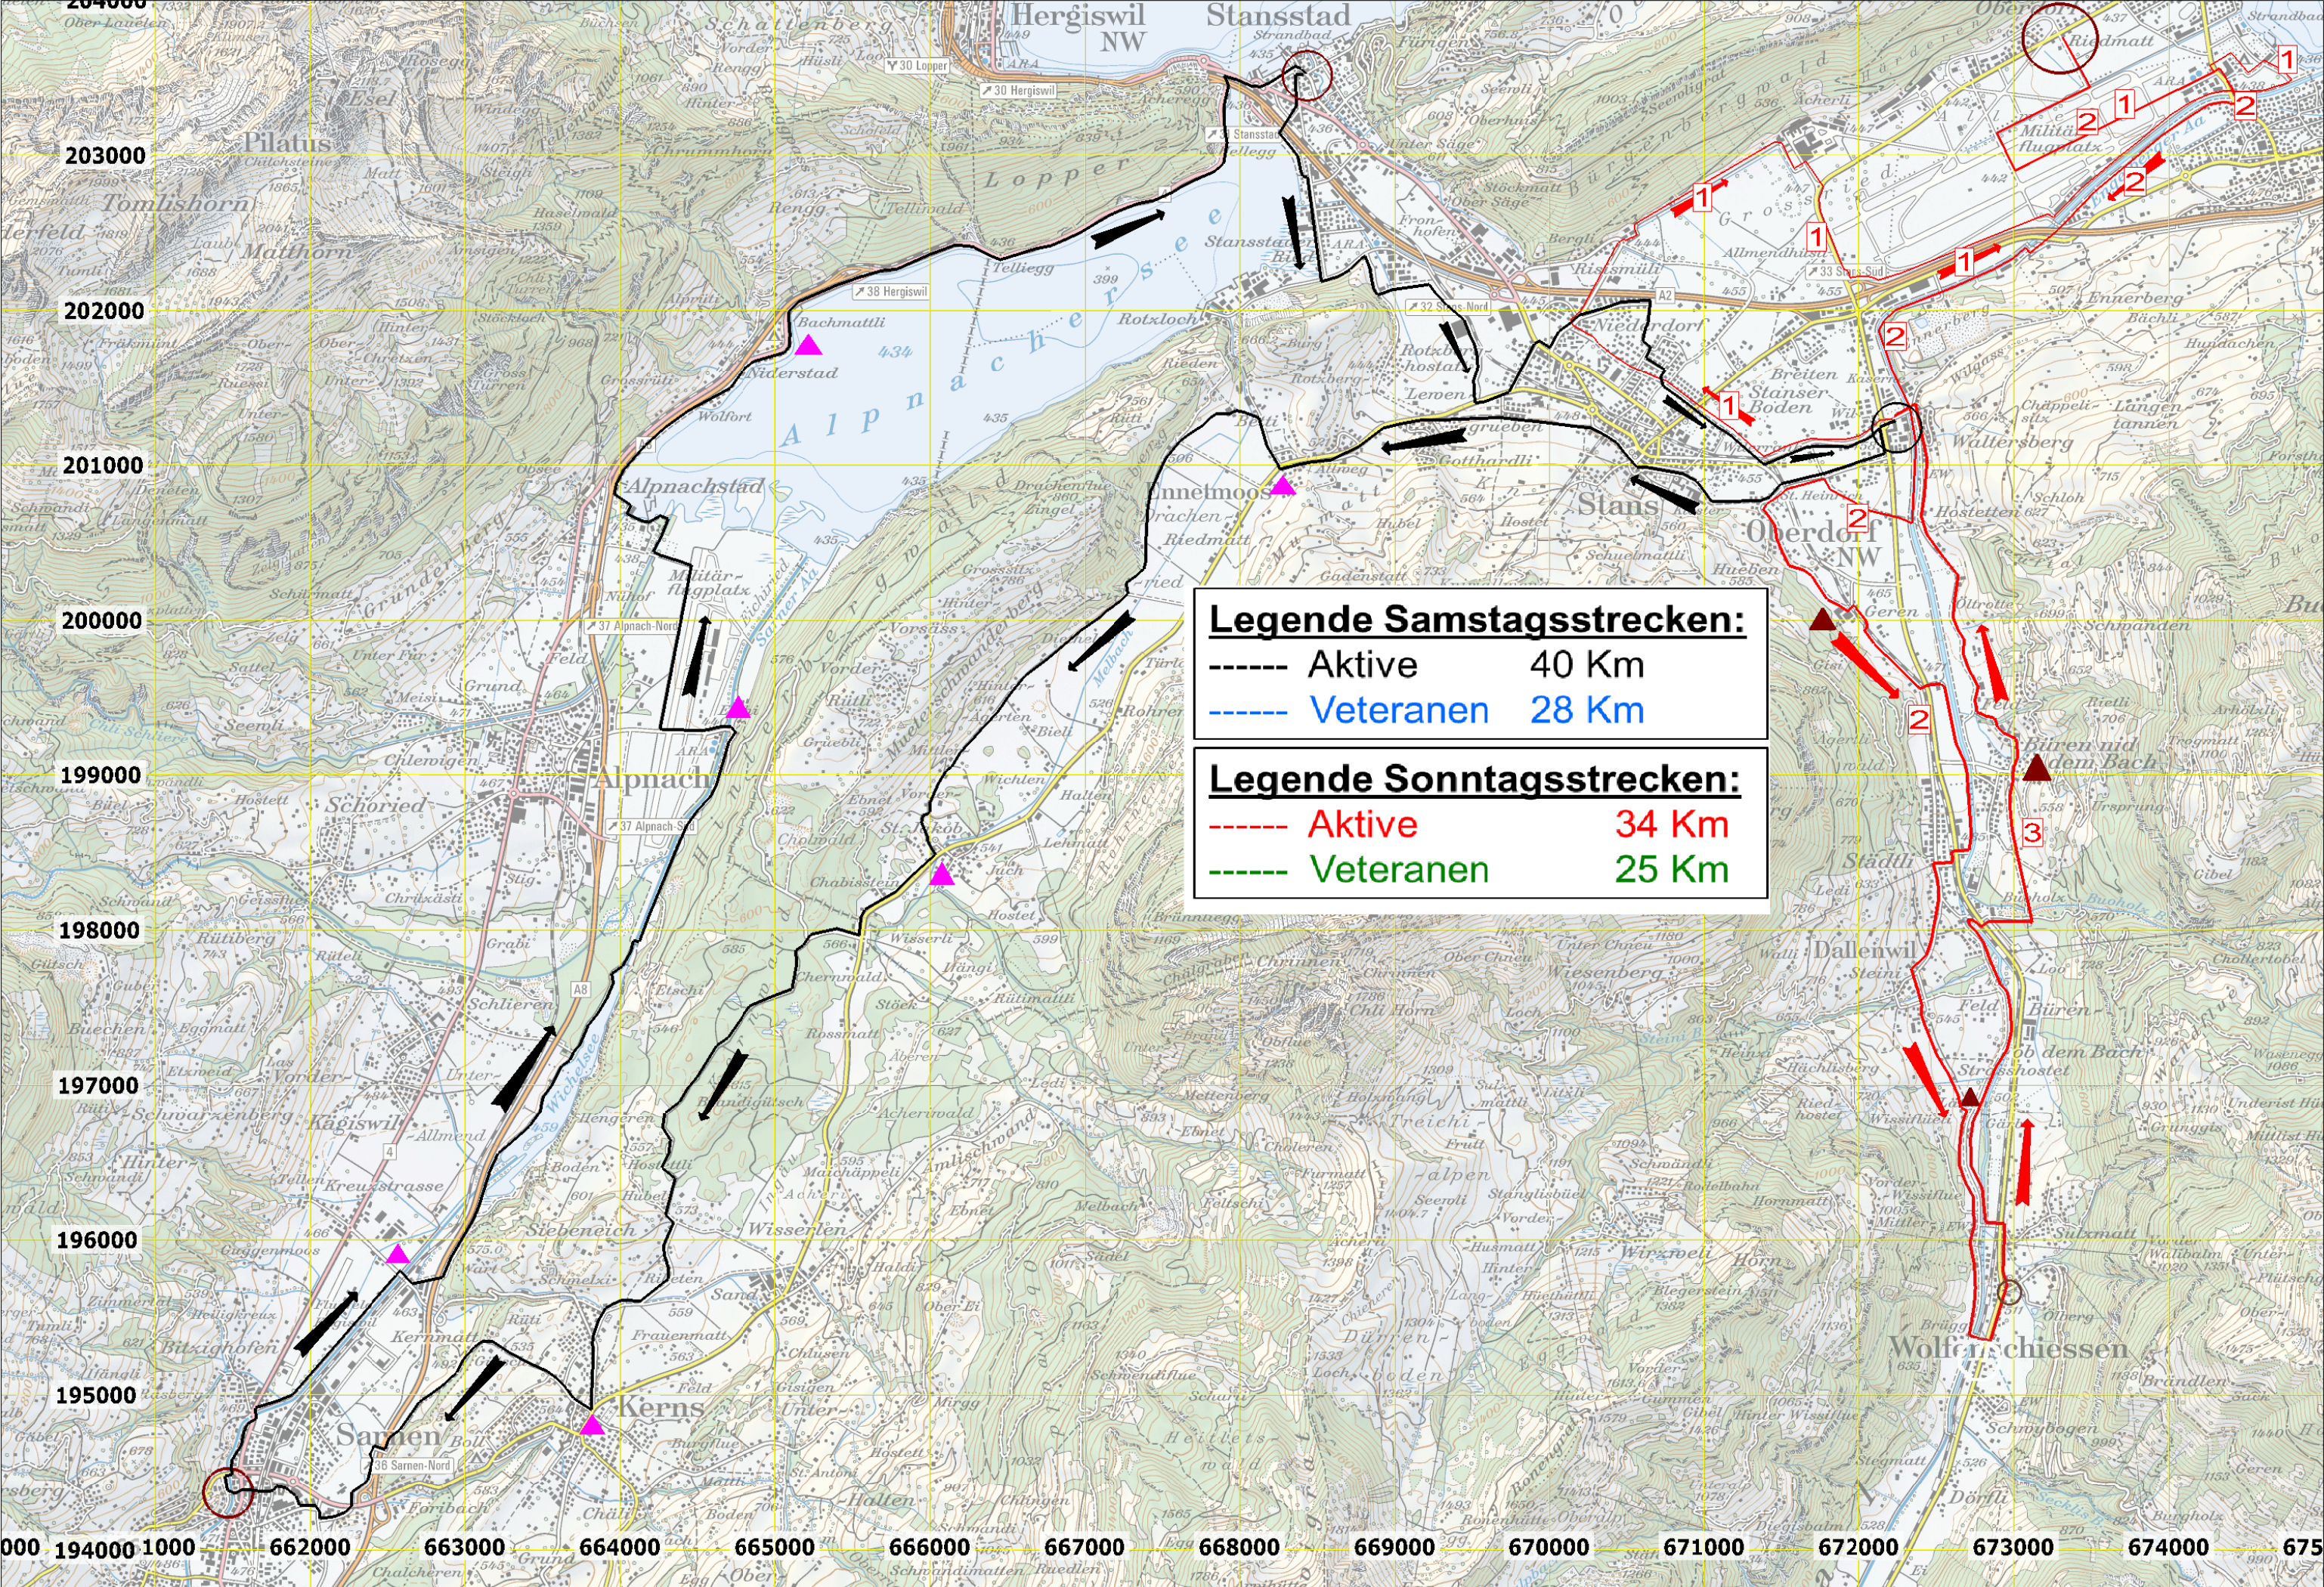

Marschstrecken Aktive Stans 2020

Legende Samstagsstrecken:

-----	Aktive	40 Km
-----	Veteranen	28 Km

Legende Sonntagsstrecken:

-----	Aktive	34 Km
-----	Veteranen	25 Km