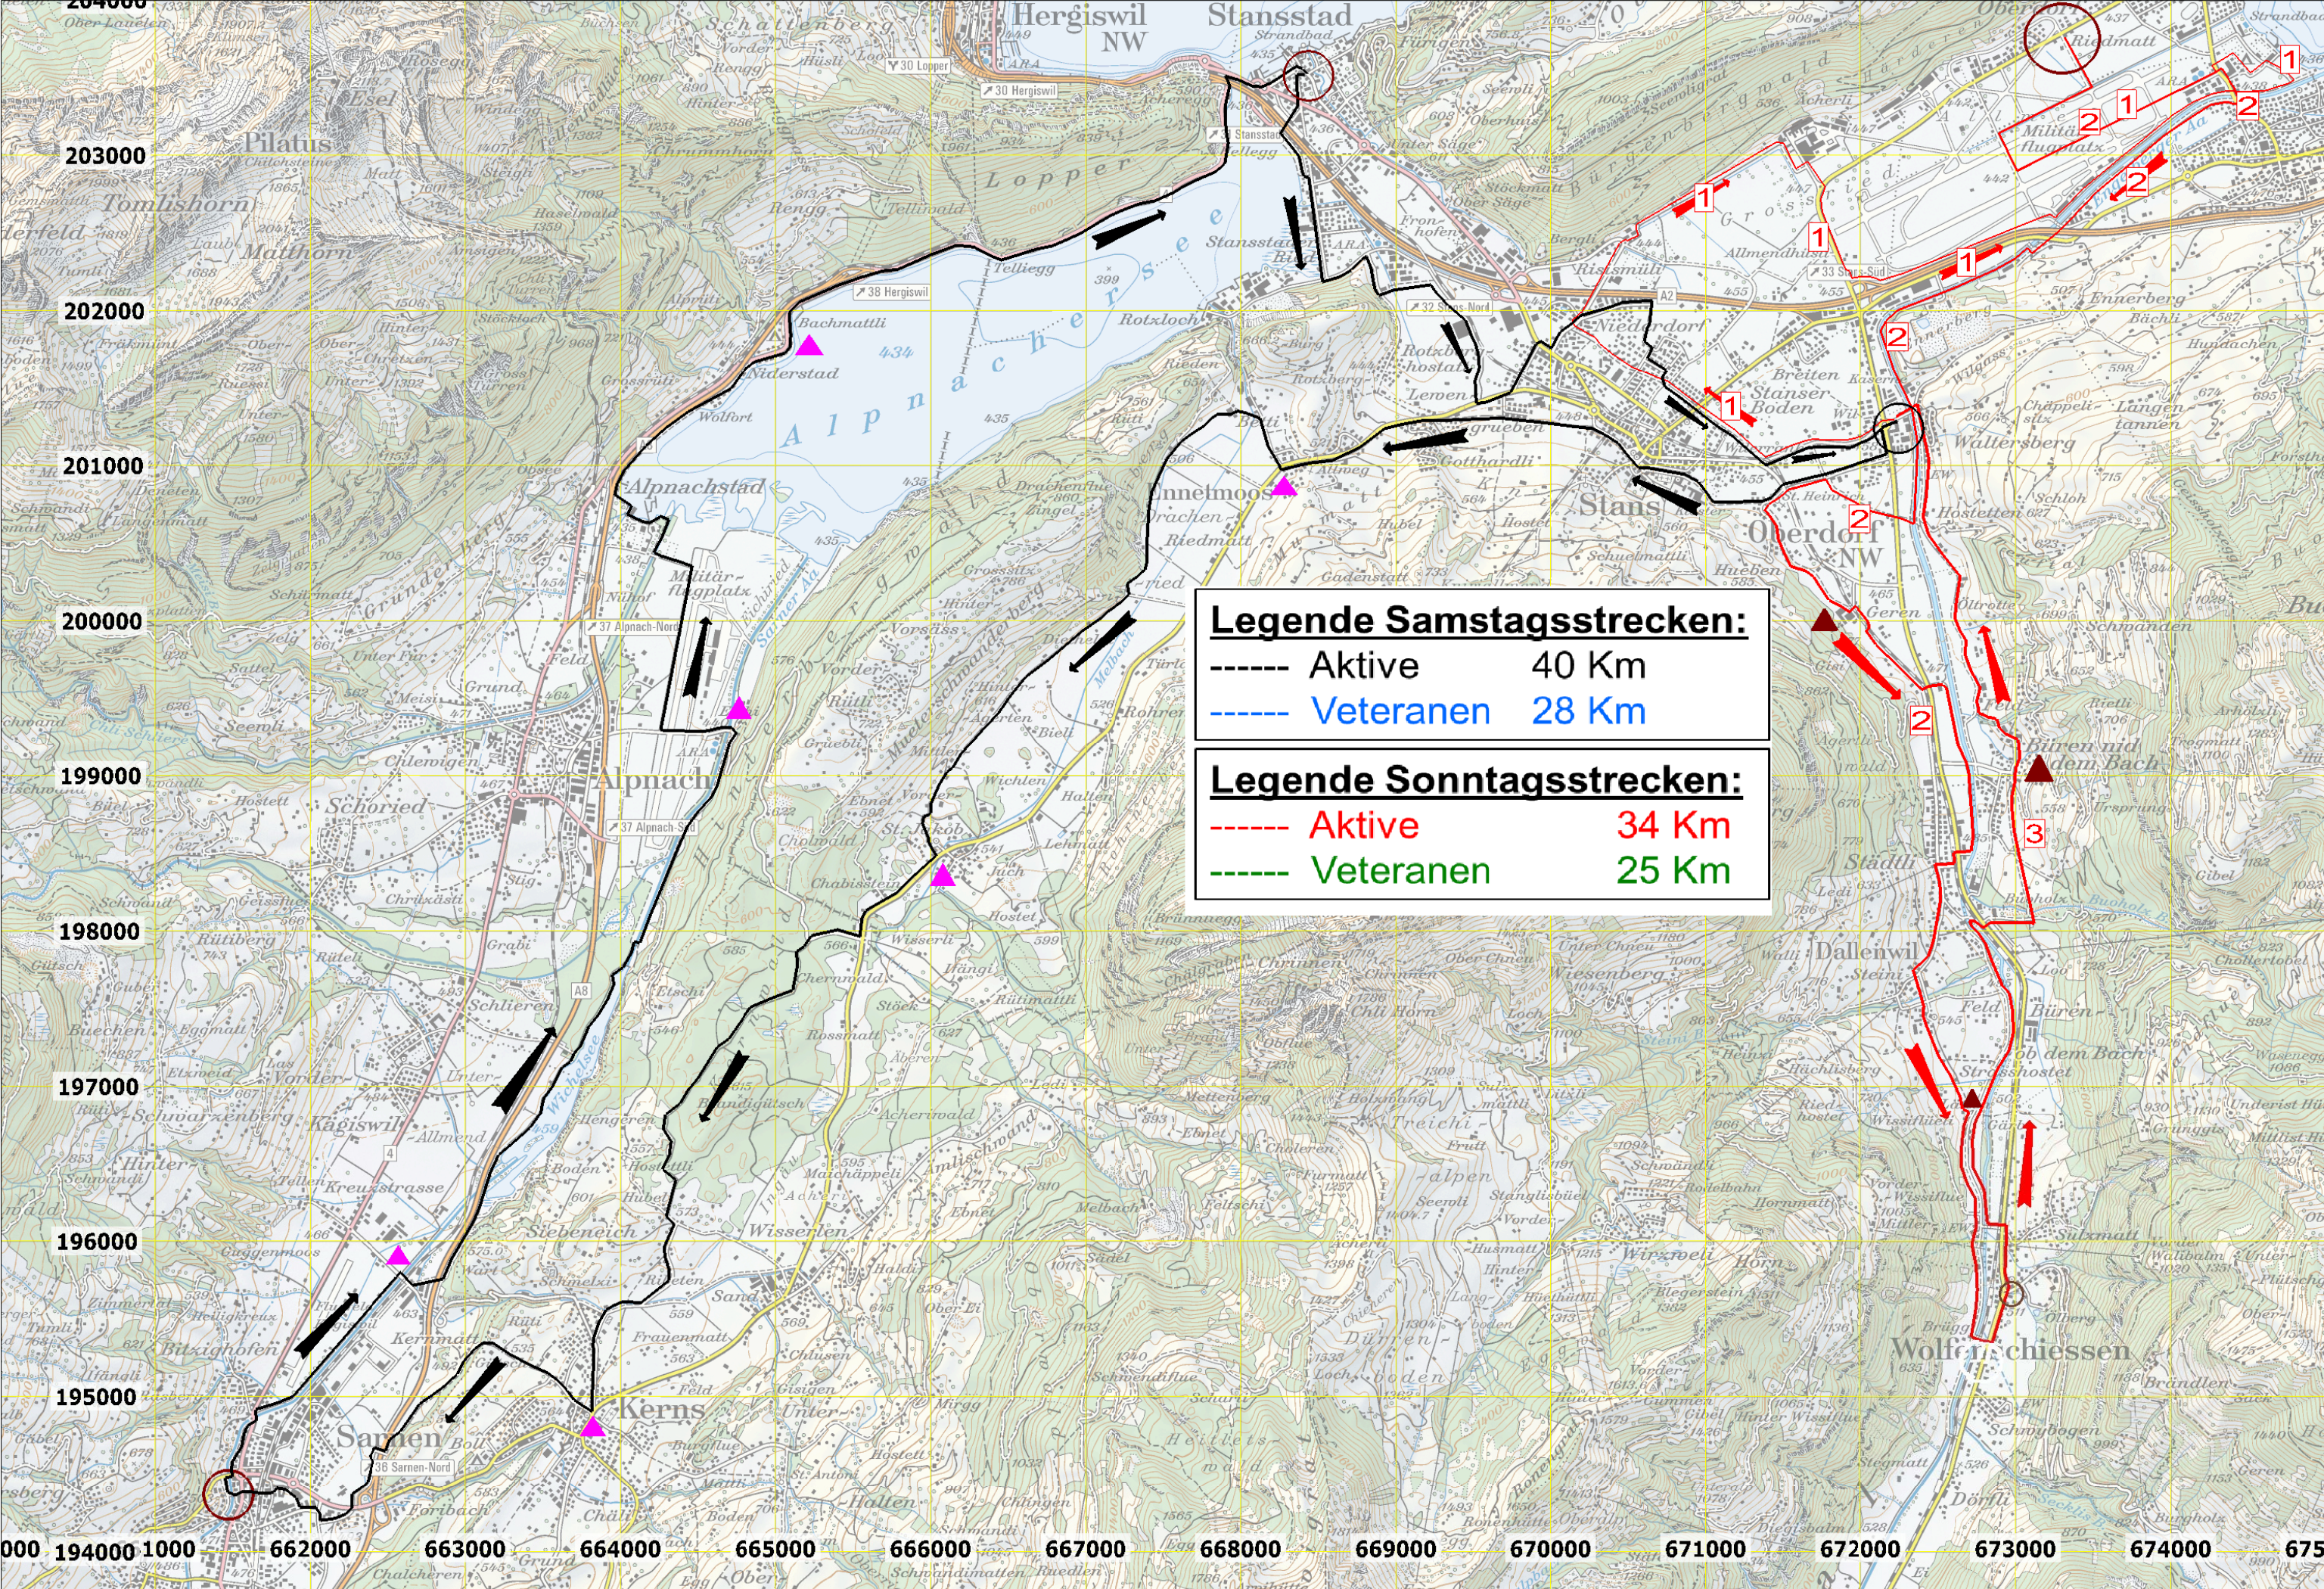

Marschstrecken Aktive Stans 2019

Legende Samstagsstrecken:

-----	Aktive	40 Km
-----	Veteranen	28 Km

Legende Sonntagsstrecken:

-----	Aktive	34 Km
-----	Veteranen	25 Km